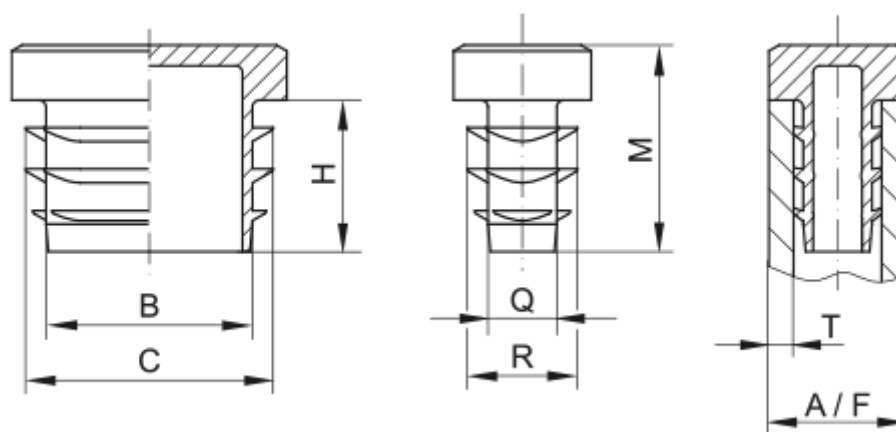

Varenummer: 59GPN270R6040152

Beskrivelse: KLEE Endeprop for 4-kant rør GPN 270 - 60x40 (Væg tykkelse 1,5-2)

## Mål

A = 60x40

B = 54

C = 58

H = 14

M = 19

Q = 34

R = 38